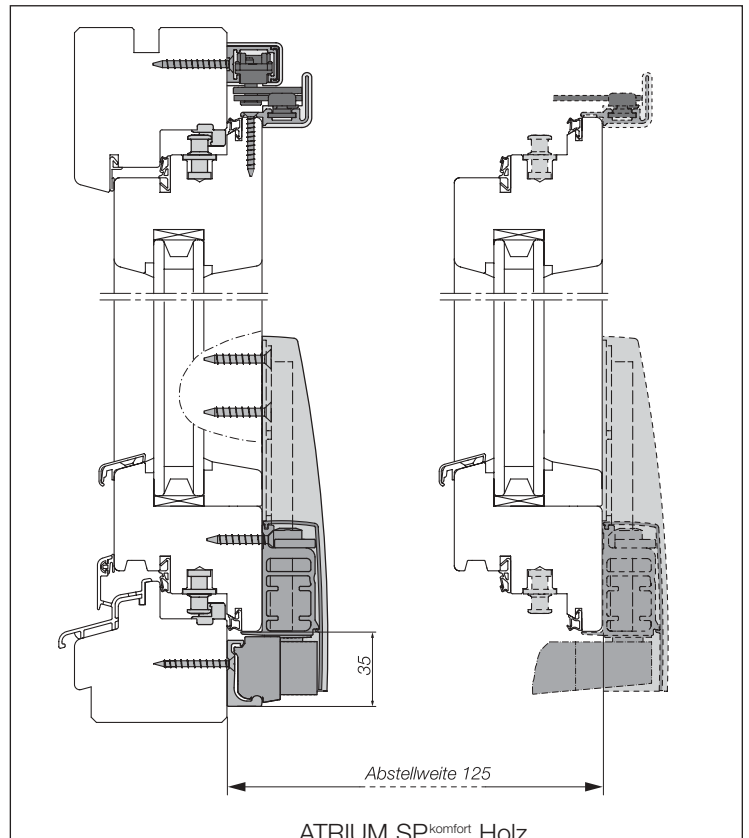

und die technischen Daten

ATRIUM SP^{komfort}

Abstell-Schiebe-Beschlag mit Komforteinzug und gesicherter Spaltlüftung

Anwendungsbereich

für Fenster und Türen aus Holz,
Kunststoff oder Aluminium

Flügelalzbreite
700 bis 1650 mm

Flügelalzhöhe
650 bis 2350 mm

Platzbedarf (Blendrahmenfreimaß)
35 mm Laufschiene unten

ATRIUM SP^{komfort} Holz

ATRIUM SP^{komfort} Aluminium

ATRIUM SP^{komfort} Kunststoff

Wünschen Sie ausführliche Informationen zu HAUTAU ATRIUM SP^{komfort} oder weiteren Produkten von HAUTAU? Fordern Sie uns und wir werden Sie überzeugen!