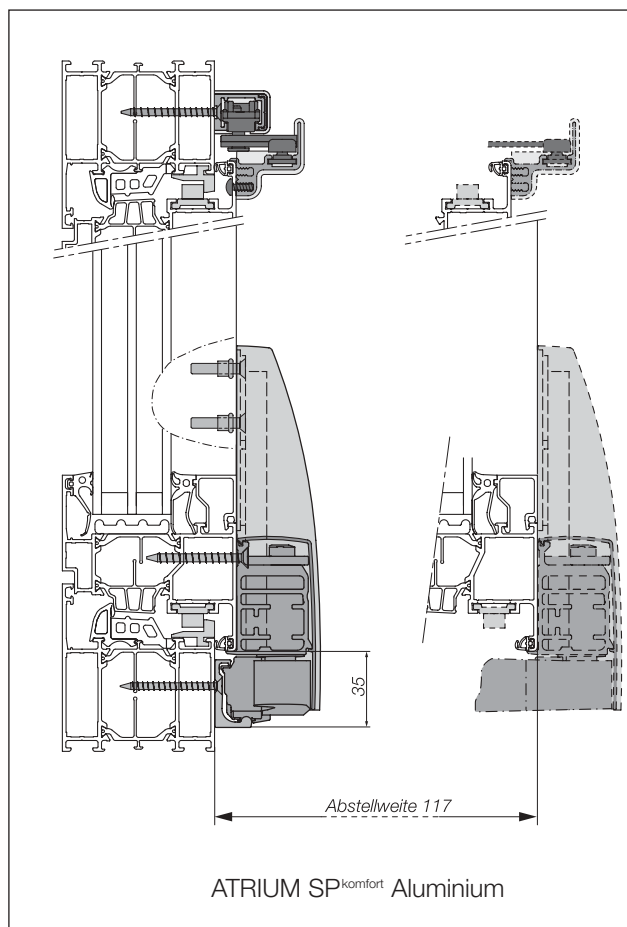

und die technischen Daten

ATRIUM SP^{komfort}

Abstell-Schiebe-Beschlag mit Komforteinzug und gesicherter Spaltlüftung

Anwendungsbereich

für Fenster und Türen aus Holz,
Kunststoff oder Aluminium

Flügelalzbreite
700 bis 1650 mm

Flügelalzhöhe
650 bis 2350 mm

Platzbedarf (Blendrahmenfreimaß)
35 mm Laufschiene unten

ATRIUM SP^{komfort} Holz

ATRIUM SP^{komfort} Aluminium

ATRIUM SP^{komfort} Kunststoff

Wünschen Sie ausführliche Informationen zu HAUTAU ATRIUM SP^{komfort} oder weiteren Produkten von HAUTAU? Fordern Sie uns und wir werden Sie überzeugen!