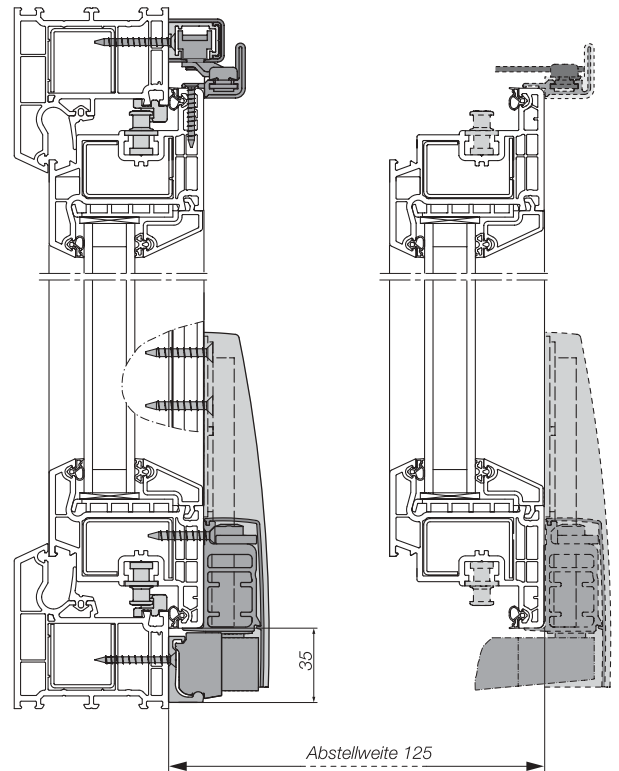

Flügelalzhöhe
650 bis 2350 mm

Platzbedarf (Blendrahmenfreimaß)
35 mm Laufschiene unten

ATRIUM SP^{komfort} Holz

ATRIUM SP^{komfort} Aluminium

ATRIUM SP^{komfort} Kunststoff

Wünschen Sie ausführliche Informationen zu HAUTAU ATRIUM SP^{komfort} oder weiteren Produkten von HAUTAU? Fordern Sie uns und wir werden Sie überzeugen!